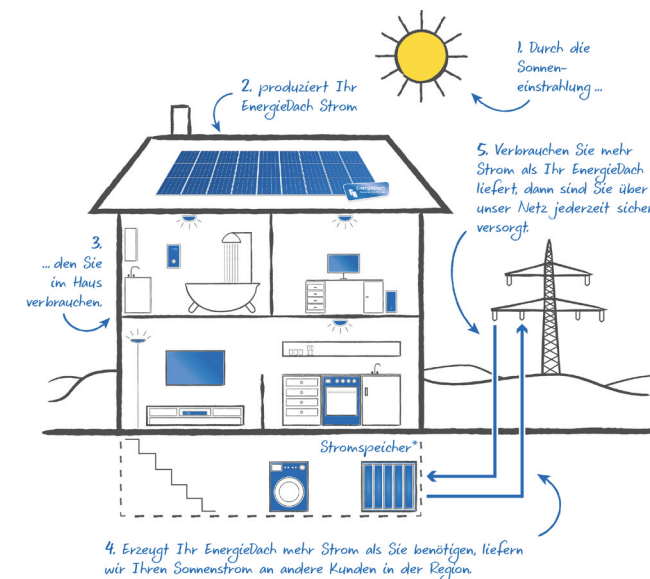

JETZT ANFRAGE FÜR EIN ENERGIEDACH STELLEN:

Sie möchten unabhängig werden und umweltschonenden Strom aus Sonnenenergie nutzen? Zudem möchten Sie langfristig den Großteil Ihrer Stromkosten stabil halten?

Dann könnte das EnergieDach die richtige Lösung für Sie sein. Stellen Sie ganz unverbindlich Ihre Anfrage über unseren Partner Stadtwerke Neustadt an der Weinstraße GmbH unter www.swneustadt.de/energiedach

DAS BESTE: WIR KÜMMERN UNS UM ALLES.

In Kooperation mit der Stadtwerke Neustadt an der Weinstraße GmbH unterstützt die Stadtwerke Deidesheim GmbH Sie von der Planung über die Installation bis zur Wartung* der Photovoltaik-Anlage.

* Wartung und Service sind im Pachtmodell inklusive